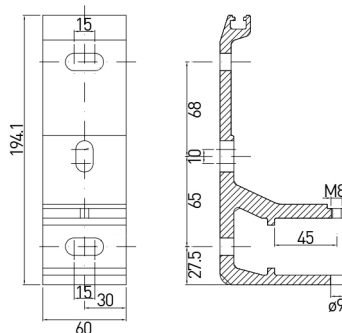

Generelt

Acrimo 6730 er en kassettemarkise hvor kassetten omkranser dugvalsen for optimal beskyttelse, samtidig med at det fritliggende bærerør gør monteringen meget fleksibel og stabil. Acrimo 6730 har standard udfald på 210, 260, 310 og 360 cm, og kan laves op til 1200 cm i bredden med dugen i et stykke. Armen kan trinløst justeres fra 2° til 50°, som sikre at markisen kan justeres til præcis den hældning der ønskes. En udfaldsvinkel på min. 15-20° anbefales. Armene kører parallelt ud under markisedugen, hvorunder de umiddelbart er fastgjort på et bærerør.

Måltagning

Ved måltagning er det vigtigt at sikre sig, at vinduer og døre kan åbnes under den udslåede markise. Udfaldet måles fra væg parallelt med dugen til forkant af frontprofil. Markisens bredde (færdigmål) er det absolutte ydermål af markisens konstruktion.

Montering

Markisen er opbygget omkring et gennemgående bærerør, hvorpå alle beslag monteres. Monteringsbeslagene kan monteres valgfrit, men så tæt på armene som muligt, max afstand fra arme 30 cm. Yderste beslag monteres, hvis muligt, mellem endegavl og armbeslag.

Udfald	Mindste bredde
210 cm	260 cm
260 cm	310 cm
310 cm	360 cm
360 cm	410 cm

Monteringskonsol for loft

Monteringskonsol for væg

Loftmontering
240

Vægmontering
227