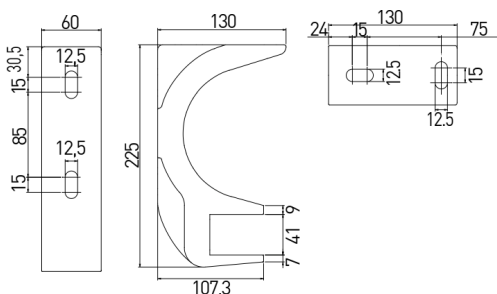

Generelt

Acrimo 6730 er en kassettemarkise hvor kassetten omkranser dugvalsen for optimal beskyttelse, samtidig med at det fritliggende bærerør gør monteringen meget fleksibel og stabil. Acrimo 6730 har standard udfald på 210, 260, 310 og 360 cm, og kan laves op til 1200 cm i bredden med dugen i et stykke. Armen kan trinløst justeres fra 2° til 50°, som sikre at markisen kan justeres til præcis den hældning der ønskes. En udfaldsvinkel på min. 15-20° anbefales. Armene kører parallelt ud under markisedugen, hvorunder de umiddelbart er fastgjort på et bærerør.

Måltagning

Ved måltagning er det vigtigt at sikre sig, at vinduer og døre kan åbnes under den udslåede markise. Udfaldet måles fra væg parallelt med dugen til forkant af frontprofil. Markisens bredde (færdigmål) er det absolutte ydermål af markisens konstruktion.

Montering

Markisen er opbygget omkring et gennemgående bærerør, hvorpå alle beslag monteres. Monteringsbeslagene kan monteres valgfrit, men så tæt på armene som muligt, max afstand fra arme 30 cm. Yderste beslag monteres, hvis muligt, mellem endegavl og armbeslag.

Udfald	Mindste bredde
210 cm	260 cm
260 cm	310 cm
310 cm	360 cm
360 cm	410 cm

Monteringskonsol for loft

Monteringskonsol for væg

Loftmontering
240

Vægmontering
227