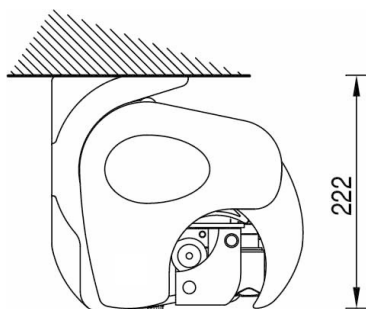

Generelt

Acrimo 6730 er en kassettemarkise hvor kassetten omkranser dugvalsen for optimal beskyttelse, samtidig med at det fritliggende bærerør gør monteringen meget fleksibel og stabil. Acrimo 6730 har standard udfald på 210, 260, 310 og 360 cm, og kan laves op til 1200 cm i bredden med dugen i et stykke. Armen kan trinløst justeres fra 2° til 50°, som sikre at markisen kan justeres til præcis den hældning der ønskes. En udfaldsvinkel på min. 15-20° anbefales. Armene kører parallelt ud under markisedugen, hvorunder de umiddelbart er fastgjort på et bærerør.

Måltagning

Ved måltagning er det vigtigt at sikre sig, at vinduer og døre kan åbnes under den udslåede markise. Udfaldet måles fra væg parallelt med dugen til forkant af frontprofil. Markisens bredde (færdigmål) er det absolutte ydermål af markisens konstruktion.

Montering

Markisen er opbygget omkring et gennemgående bærerør, hvorpå alle beslag monteres. Monteringsbeslagene kan monteres valgfrit, men så tæt på armene som muligt, max afstand fra arme 30 cm. Yderste beslag monteres, hvis muligt, mellem endegavl og armbeslag.

Udfald	Mindste bredde
210 cm	260 cm
260 cm	310 cm
310 cm	360 cm
360 cm	410 cm

Monteringskonsol for loft

Monteringskonsol for væg

Loftmontering
240

Vægmontering
227