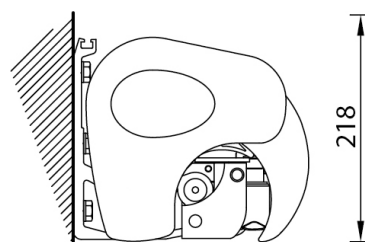

Generelt

Acrimo 6730 er en kassettemarkise hvor kassetten omkranser dugvalsen for optimal beskyttelse, samtidig med at det fritliggende bærerør gør monteringen meget fleksibel og stabil. Acrimo 6730 har standard udfald på 210, 260, 310 og 360 cm, og kan laves op til 1200 cm i bredden med dugen i et stykke. Armen kan trinløst justeres fra 2° til 50°, som sikre at markisen kan justeres til præcis den hældning der ønskes. En udfaldsvinkel på min. 15-20° anbefales. Armene kører parallelt ud under markisedugen, hvorunder de umiddelbart er fastgjort på et bærerør.

Måltagning

Ved måltagning er det vigtigt at sikre sig, at vinduer og døre kan åbnes under den udslåede markise. Udfaldet måles fra væg parallelt med dugen til forkant af frontprofil. Markisens bredde (færdigmål) er det absolutte ydermål af markisens konstruktion.

Montering

Markisen er opbygget omkring et gennemgående bærerør, hvorpå alle beslag monteres. Monteringsbeslagene kan monteres valgfrit, men så tæt på armene som muligt, max afstand fra arme 30 cm. Yderste beslag monteres, hvis muligt, mellem endegavl og armbeslag.

Udfald	Mindste bredde
210 cm	260 cm
260 cm	310 cm
310 cm	360 cm
360 cm	410 cm

Monteringskonsol for loft

Monteringskonsol for væg

Loftmontering
240

Vægmontering
227