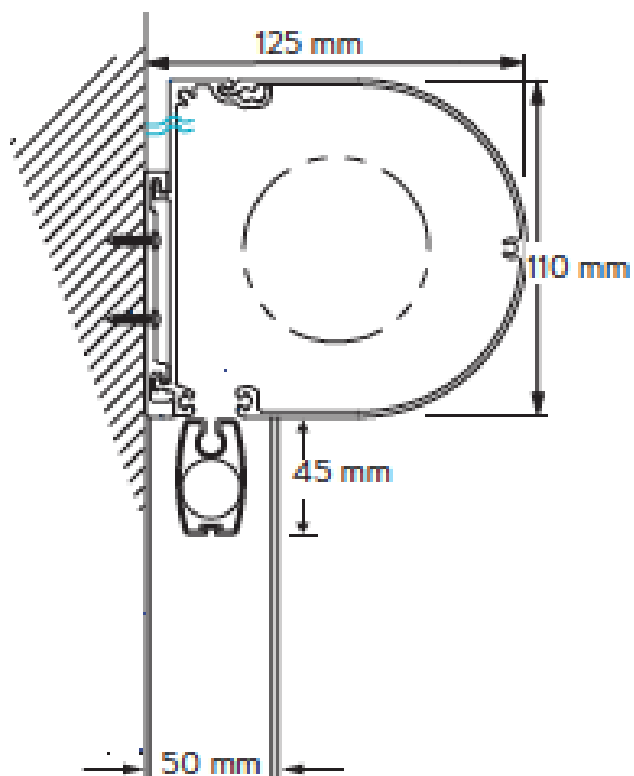

Acrimo 1980 VS

1382 fås i en bredde op til 600cm og en højde op til 440cm

Vindklasse 6, . Svarende til niveau 9 på Beaufort skalaen 20,8– 24,4 m/s.

*Vælg det rigtige tilbehør
- Til dine individuelle behov*