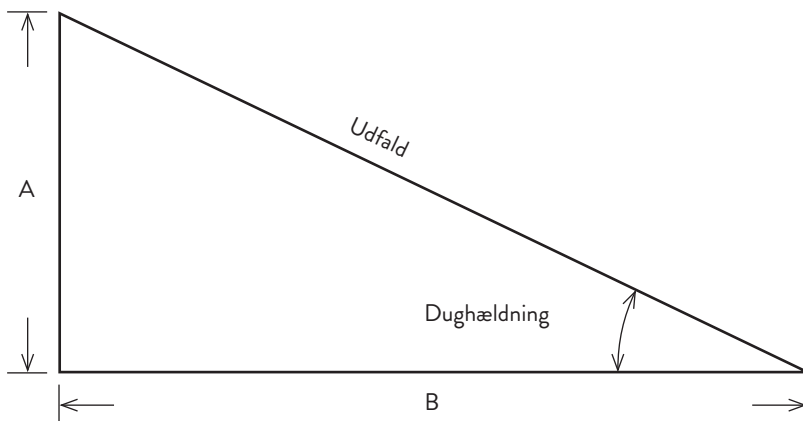

HÆLDNING PÅ **Knækarmsmarkiser**

| Dughældning > Udfald v | | 5° | 10° | 15° | 20° | 25° | 30° | 35° |
|------------------------|---|-----|-----|-----|-----|-----|-----|-----|
| 150 cm | A | 20 | 33 | 45 | 55 | 65 | 75 | 85 |
| | B | 148 | 147 | 144 | 140 | 135 | 130 | 125 |
| 160 cm | A | 22 | 35 | 47 | 60 | 73 | 88 | 100 |
| | B | 168 | 167 | 165 | 162 | 160 | 155 | 148 |
| 200 cm | A | 25 | 43 | 60 | 70 | 85 | 100 | 115 |
| | B | 198 | 196 | 193 | 188 | 180 | 175 | 165 |
| 210 cm | A | 27 | 45 | 62 | 78 | 95 | 112 | 130 |
| | B | 218 | 217 | 215 | 212 | 205 | 198 | 188 |
| 250 cm | A | 30 | 50 | 70 | 90 | 105 | 125 | 145 |
| | B | 248 | 246 | 240 | 235 | 225 | 220 | 210 |
| 260 cm | A | 32 | 52 | 72 | 95 | 117 | 137 | 157 |
| | B | 268 | 266 | 262 | 256 | 248 | 240 | 230 |
| 300 cm | A | 35 | 60 | 85 | 105 | 130 | 150 | 170 |
| | B | 298 | 295 | 288 | 282 | 270 | 260 | 245 |
| 310 cm | A | 37 | 62 | 87 | 110 | 138 | 162 | 185 |
| | B | 318 | 316 | 312 | 305 | 296 | 283 | 270 |
| 350 cm | A | 40 | 70 | 95 | 125 | 150 | 175 | 200 |
| | B | 348 | 344 | 338 | 330 | 315 | 300 | 285 |
| 360 cm | A | 42 | 72 | 100 | 130 | 160 | 187 | 215 |
| | B | 368 | 366 | 360 | 352 | 342 | 322 | 310 |
| 400 cm | A | 45 | 80 | 105 | 145 | 170 | 200 | 230 |
| | B | 398 | 393 | 387 | 378 | 360 | 345 | 330 |

Ovennævnte mål er vejledende da målene kan variere mellem de forskellige markisetyper.