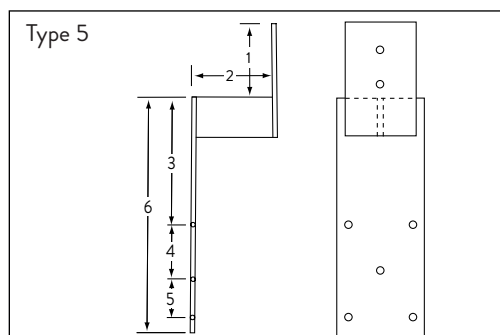

Målskitse for specialbeslag skal altid medsendes ved bestilling. Skemaet findes på bagsiden af Knækarmsmarkise ordregrundlag.

Type: .....

- 1: \_\_\_\_\_ cm
- 2: \_\_\_\_\_ cm
- 3: \_\_\_\_\_ cm
- 4: \_\_\_\_\_ cm
- 5: \_\_\_\_\_ cm
- 6: \_\_\_\_\_ cm
- 7: \_\_\_\_\_ cm
- 8: \_\_\_\_\_ cm
- 9: \_\_\_\_\_ cm
- 10: \_\_\_\_\_ cm
- 11: \_\_\_\_\_ cm
- 12: \_\_\_\_\_ cm
- 13: \_\_\_\_\_ cm

Hvis udhæng afviger meget fra skitsen frestilles nøjagtig tegning med alle mål påført.

Hvis der ikke er underbeklædning skal mål tages frsa undersiden af spær.

	Farve	Mål	Artikelnummer	Antal	Enhed	Vejl. udsalgspris
<b>Monteringsplade til væg</b>  <p>Bemærk: Beslag der afviger væsentligt i mål/facon fra ovennævnte vil blive faktureret efter forbrugt tid/materialer.</p>	Stål	B:18 H:44	<b>20810440</b>	1	stk	
<b>Monteringsplade til 6740, 6760 samt 7700 (uden beslag)</b> 	Ral 9006 Ral 9010 Ral 7016	B:35 H:24 B:35 H:24 B:35 H:24	<b>30603408</b> <b>30603406</b> <b>30603411</b>	1 1 1	stk stk stk	
<b>Specialbeslag efter mål for montering foran tagrende</b>  <p>Bemærk: Beslag der afviger væsentligt i mål/facon fra ovennævnte vil blive faktureret efter forbrugt tid/materialer.</p>	Stål		<b>806710</b>	1	stk	
<b>Spærbeslag justerbar fra 0 til 45°</b> 	Stål		<b>806050</b>	1	stk	
<b>Spærbeslag standard for montering foran tagrende</b> 	Stål		<b>20810250</b>	1	stk	
<b>Specialbeslag for vægmontering</b>  <p>Bemærk: Beslag der afviger væsentligt i mål/facon fra ovennævnte vil blive faktureret efter forbrugt tid/materialer.</p>	Stål		<b>806720</b>	1	stk	
<b>Monteringsbøjle til 6560 / 6570 til montering under skråt udhæng</b> 	15° 20° 25° 30°	Stål Stål Stål Stål	<b>25158150</b> <b>25158200</b> <b>25158250</b> <b>25158300</b>	1 1 1 1	stk stk stk stk	