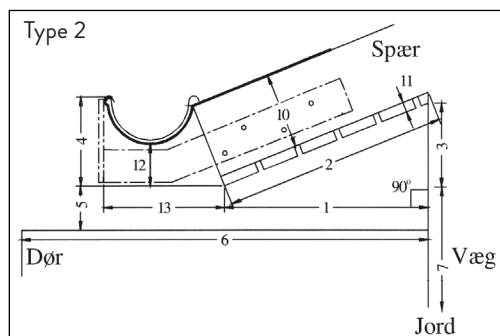

Målskitse for specialbeslag skal altid medsendes ved bestilling. Skemaet findes på bagsiden af Knækarmsmarkise ordregrundlag.

Type: .....

- 1: \_\_\_\_\_ cm
- 2: \_\_\_\_\_ cm
- 3: \_\_\_\_\_ cm
- 4: \_\_\_\_\_ cm
- 5: \_\_\_\_\_ cm
- 6: \_\_\_\_\_ cm
- 7: \_\_\_\_\_ cm
- 8: \_\_\_\_\_ cm
- 9: \_\_\_\_\_ cm
- 10: \_\_\_\_\_ cm
- 11: \_\_\_\_\_ cm
- 12: \_\_\_\_\_ cm
- 13: \_\_\_\_\_ cm

Hvis udhæng afviger meget fra skitsen frestilles nøjagtig tegning med alle mål påført.

Hvis der ikke er underbeklædning skal mål tages frsa undersiden af spær.

	Farve	Mål	Artikelnummer	Antal	Enhed	Vejl. udsalgspris
<b>Monteringsplade til væg</b>  <p>Bemærk: Beslag der afviger væsentligt i mål/facon fra ovennævnte vil blive faktureret efter forbrugt tid/materialer.</p>	Stål	B:18 H:44	<b>20810440</b>	1	stk	
<b>Monteringsplade til 6740, 6760 samt 7700 (uden beslag)</b> 	Ral 9006 Ral 9010 Ral 7016	B:35 H:24 B:35 H:24 B:35 H:24	<b>30603408</b> <b>30603406</b> <b>30603411</b>	1 1 1	stk stk stk	
<b>Specialbeslag efter mål for montering foran tagrende</b>  <p>Bemærk: Beslag der afviger væsentligt i mål/facon fra ovennævnte vil blive faktureret efter forbrugt tid/materialer.</p>	Stål		<b>806710</b>	1	stk	
<b>Spærbeslag justerbar fra 0 til 45°</b> 	Stål		<b>806050</b>	1	stk	
<b>Spærbeslag standard for montering foran tagrende</b> 	Stål		<b>20810250</b>	1	stk	
<b>Specialbeslag for vægmontering</b>  <p>Bemærk: Beslag der afviger væsentligt i mål/facon fra ovennævnte vil blive faktureret efter forbrugt tid/materialer.</p>	Stål		<b>806720</b>	1	stk	
<b>Monteringsbøjle til 6560 / 6570 til montering under skråt udhæng</b> 	15° 20° 25° 30°	Stål Stål Stål Stål	<b>25158150</b> <b>25158200</b> <b>25158250</b> <b>25158300</b>	1 1 1 1	stk stk stk stk	