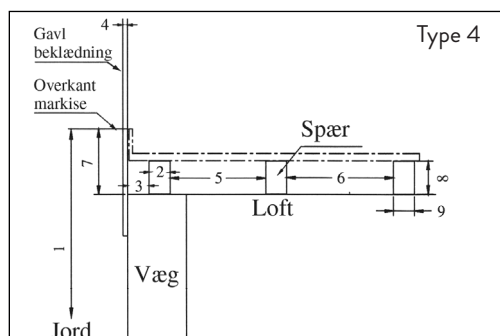

Målskitse for specialbeslag skal altid medsendes ved bestilling. Skemaet findes på bagsiden af Knækarmsmarkise ordregrundlag.

Type: .....

- 1: \_\_\_\_\_ cm
- 2: \_\_\_\_\_ cm
- 3: \_\_\_\_\_ cm
- 4: \_\_\_\_\_ cm
- 5: \_\_\_\_\_ cm
- 6: \_\_\_\_\_ cm
- 7: \_\_\_\_\_ cm
- 8: \_\_\_\_\_ cm
- 9: \_\_\_\_\_ cm
- 10: \_\_\_\_\_ cm
- 11: \_\_\_\_\_ cm
- 12: \_\_\_\_\_ cm
- 13: \_\_\_\_\_ cm

Hvis udhæng afviger meget fra skitsen frestilles nøjagtig tegning med alle mål påført.

Hvis der ikke er underbeklædning skal mål tages frsa undersiden af spær.

	Farve	Mål	Artikelnummer	Antal	Enhed	Vejl. udsalgspris
<b>Monteringsplade til væg</b>  <p>Bemærk: Beslag der afviger væsentligt i mål/facon fra ovennævnte vil blive faktureret efter forbrugt tid/materialer.</p>	Stål	B:18 H:44	<b>20810440</b>	1	stk	
<b>Monteringsplade til 6740, 6760 samt 7700 (uden beslag)</b> 	Ral 9006 Ral 9010 Ral 7016	B:35 H:24 B:35 H:24 B:35 H:24	<b>30603408</b> <b>30603406</b> <b>30603411</b>	1 1 1	stk stk stk	
<b>Specialbeslag efter mål for montering foran tagrende</b>  <p>Bemærk: Beslag der afviger væsentligt i mål/facon fra ovennævnte vil blive faktureret efter forbrugt tid/materialer.</p>	Stål		<b>806710</b>	1	stk	
<b>Spærbeslag justerbar fra 0 til 45°</b> 	Stål		<b>806050</b>	1	stk	
<b>Spærbeslag standard for montering foran tagrende</b> 	Stål		<b>20810250</b>	1	stk	
<b>Specialbeslag for vægmontering</b>  <p>Bemærk: Beslag der afviger væsentligt i mål/facon fra ovennævnte vil blive faktureret efter forbrugt tid/materialer.</p>	Stål		<b>806720</b>	1	stk	
<b>Monteringsbøjle til 6560 / 6570 til montering under skråt udhæng</b> 	15° 20° 25° 30°	Stål Stål Stål Stål	<b>25158150</b> <b>25158200</b> <b>25158250</b> <b>25158300</b>	1 1 1 1	stk stk stk stk	