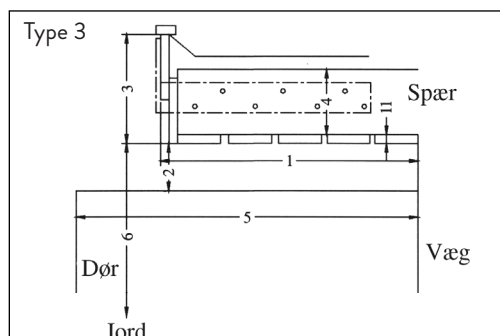

Målskitse for specialbeslag skal altid medsendes ved bestilling. Skemaet findes på bagsiden af Knækarmsmarkise ordregrundlag.

Type: .....

- 1: \_\_\_\_\_ cm
- 2: \_\_\_\_\_ cm
- 3: \_\_\_\_\_ cm
- 4: \_\_\_\_\_ cm
- 5: \_\_\_\_\_ cm
- 6: \_\_\_\_\_ cm
- 7: \_\_\_\_\_ cm
- 8: \_\_\_\_\_ cm
- 9: \_\_\_\_\_ cm
- 10: \_\_\_\_\_ cm
- 11: \_\_\_\_\_ cm
- 12: \_\_\_\_\_ cm
- 13: \_\_\_\_\_ cm

Hvis udhæng afviger meget fra skitsen frestilles nøjagtig tegning med alle mål påført.

Hvis der ikke er underbeklædning skal mål tages frsa undersiden af spær.

	Farve	Mål	Artikelnummer	Antal	Enhed	Vejl. udsalgspris
<b>Monteringsplade til væg</b>  <p>Bemærk: Beslag der afviger væsentligt i mål/facon fra ovennævnte vil blive faktureret efter forbrugt tid/materialer.</p>	Stål	B:18 H:44	<b>20810440</b>	1	stk	
<b>Monteringsplade til 6740, 6760 samt 7700 (uden beslag)</b> 	Ral 9006 Ral 9010 Ral 7016	B:35 H:24 B:35 H:24 B:35 H:24	<b>30603408</b> <b>30603406</b> <b>30603411</b>	1 1 1	stk stk stk	
<b>Specialbeslag efter mål for montering foran tagrende</b>  <p>Bemærk: Beslag der afviger væsentligt i mål/facon fra ovennævnte vil blive faktureret efter forbrugt tid/materialer.</p>	Stål		<b>806710</b>	1	stk	
<b>Spærbeslag justerbar fra 0 til 45°</b> 	Stål		<b>806050</b>	1	stk	
<b>Spærbeslag standard for montering foran tagrende</b> 	Stål		<b>20810250</b>	1	stk	
<b>Specialbeslag for vægmontering</b>  <p>Bemærk: Beslag der afviger væsentligt i mål/facon fra ovennævnte vil blive faktureret efter forbrugt tid/materialer.</p>	Stål		<b>806720</b>	1	stk	
<b>Monteringsbøjle til 6560 / 6570 til montering under skråt udhæng</b> 	15° 20° 25° 30°	Stål Stål Stål Stål	<b>25158150</b> <b>25158200</b> <b>25158250</b> <b>25158300</b>	1 1 1 1	stk stk stk stk	