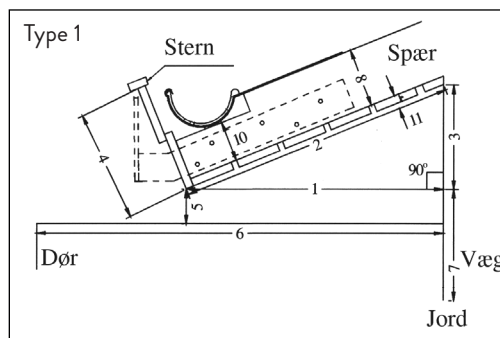

Målskitse for specialbeslag skal altid medsendes ved bestilling. Skemaet findes på bagsiden af Knækarmsmarkise ordregrundlag.

Type: .....

- 1: \_\_\_\_\_ cm
- 2: \_\_\_\_\_ cm
- 3: \_\_\_\_\_ cm
- 4: \_\_\_\_\_ cm
- 5: \_\_\_\_\_ cm
- 6: \_\_\_\_\_ cm
- 7: \_\_\_\_\_ cm
- 8: \_\_\_\_\_ cm
- 9: \_\_\_\_\_ cm
- 10: \_\_\_\_\_ cm
- 11: \_\_\_\_\_ cm
- 12: \_\_\_\_\_ cm
- 13: \_\_\_\_\_ cm

Hvis udhæng afviger meget fra skitsen frestilles nøjagtig tegning med alle mål påført.

Hvis der ikke er underbeklædning skal mål tages frsa undersiden af spær.

	Farve	Mål	Artikelnummer	Antal	Enhed	Vejl. udsalgspris
<b>Monteringsplade til væg</b>  <p>Bemærk: Beslag der afviger væsentligt i mål/facon fra ovennævnte vil blive faktureret efter forbrugt tid/materialer.</p>	Stål	B:18 H:44	<b>20810440</b>	1	stk	
<b>Monteringsplade til 6740, 6760 samt 7700 (uden beslag)</b> 	Ral 9006 Ral 9010 Ral 7016	B:35 H:24 B:35 H:24 B:35 H:24	<b>30603408</b> <b>30603406</b> <b>30603411</b>	1 1 1	stk stk stk	
<b>Specialbeslag efter mål for montering foran tagrende</b>  <p>Bemærk: Beslag der afviger væsentligt i mål/facon fra ovennævnte vil blive faktureret efter forbrugt tid/materialer.</p>	Stål		<b>806710</b>	1	stk	
<b>Spærbeslag justerbar fra 0 til 45°</b> 	Stål		<b>806050</b>	1	stk	
<b>Spærbeslag standard for montering foran tagrende</b> 	Stål		<b>20810250</b>	1	stk	
<b>Specialbeslag for vægmontering</b>  <p>Bemærk: Beslag der afviger væsentligt i mål/facon fra ovennævnte vil blive faktureret efter forbrugt tid/materialer.</p>	Stål		<b>806720</b>	1	stk	
<b>Monteringsbøjle til 6560 / 6570 til montering under skråt udhæng</b> 	15° 20° 25° 30°	Stål Stål Stål Stål	<b>25158150</b> <b>25158200</b> <b>25158250</b> <b>25158300</b>	1 1 1 1	stk stk stk stk	