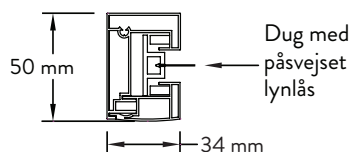

Acrimo mørklægning

TYPE	Beskrivelse	Kassette	Betjening	Min. bredde cm	Max. bredde cm	Max. højde cm	Max. areal m²		
2000	Mørklægnings rullegardin, der hæves og sænkes parallelt med vinduet.	80 mm	Motor kabelbunden	58	340	320	10,8		
			Motor RTS og io	68			10,8		
			Seriekobling (max. 5 anlæg)	-			24		
			Drejestang	-			300	320	9,6
2080	Valsen med dugen monteres øverst i en kassette.	80 mm	Motor med Zip-styr	58/68	300	180	9,6		
2302 & 2900	Bundskinnen med stormsikre endestykker styres af u-formede skinner, så problemfri og lydløs funktion er sikret.	110x120mm & D 110 mm	Motor kabelbunden	58	440	520	22,8		
			Motor RTS og io	68			22,8		
			Seriekobling (max. 5 anlæg)	-			24		
			Drejestang	-			400	280	11,2
2382 & 2980		110x120mm & D 110 mm	Motor med Zip-styr	58/68	400	400	16,0		
2800	Acrimo 2800 anvendes til ovenlys samt vinduer med hældning over 10°	95 mm	Motor kabelbunden	58	260	260	6,7		
			Motor RTS og io	68			6,7		
			Seriekobling (max. 5 anlæg)	-			18