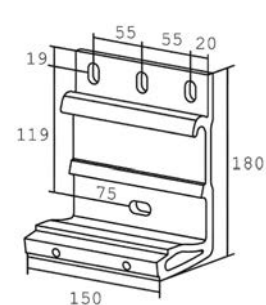

Måltagning

Ved måltagning er det vigtigt at sikre sig at beslagene kan monteres direkte bag markisens arme. Armene kan max. monteres 60 cm inde på markisen. Desuden skal man sikre sig at vinduer og døre kan åbnes under den udslåede markise. Udfaldet måles fra væg parallelt med dugen til forkant af frontprofilen. Markisens bredde (færdigmål) er det absolutte ydermål af markisens konstruktion.

Udfald	Mindste bredde	
	Motor	Motor over 700 cm
150	200	-
200	250	-
250	300	-
300	350	-
350	400	800
400	450	900

Loftbeslag 150 mm

Vægbeslag 280 mm

Vægbeslag 150 mm

Vægmontering

Loftmontering