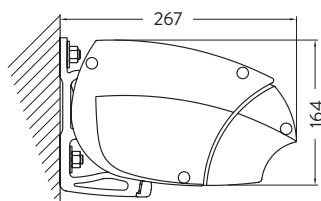

Generelt

Acrimo 6760 – kompakt kassettemarkise som passer til den nye bygge-stil. Acrimo 6760 anvendes til terrasser og større arealer, hvor markisen er placeret frit på en væg eller foran et udhæng, samt ved forretninger, hvor markisen vil give en flot strømlinet udseende facade. Markisen har en standard udfald på 150, 200, 250, 300, 350 og 400 cm og fås op til 700 cm bredden. Skal markisen være bredere kobles 2 markiser sammen til max. 12 mtr. Acrimo 6760 er forsynet med trinløs justering af udfaldet, som sikrer, at den kan indstilles præcis i den vinkel man ønsker fra 0-40°. En udfaldsvinkel på min. 15-20 grader anbefales.

Måltagning

Ved måltagning er det vigtigt at sikre sig at beslagene kan monteres direkte bag markisens arme. Armene kan max. monteres 60 cm inde på markisen. Desuden skal man sikre sig at vinduer og døre kan åbnes under den udslåede markise. Udfaldet måles fra væg parallelt med dugen til forkant af frontprofilen. Markisens bredde (færdigmål) er det absolutte ydermål af markisens konstruktion.

Udfald	Mindste bredde	
	Motor	Motor over 700 cm
150	200	-
200	250	-
250	300	-
300	350	-
350	400	800
400	450	900

Loftbeslag 150 mm

Vægbeslag 280 mm

Vægbeslag 150 mm

Vægmontering

Loftmontering