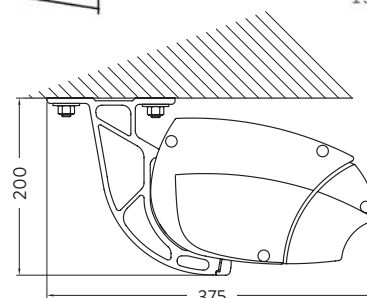

Generelt

Acrimo 6760 – kompakt kassettemarkise som passer til den nye bygge-stil. Acrimo 6760 anvendes til terrasser og større arealer, hvor markisen er placeret frit på en væg eller foran et udhæng, samt ved forretninger, hvor markisen vil give en flot strømlinet udseende facade. Markisen har en standard udfald på 150, 200, 250, 300, 350 og 400 cm og fås op til 700 cm bredden. Skal markisen være bredere kobles 2 markiser sammen til max. 12 mtr. Acrimo 6760 er forsynet med trinløs justering af udfaldet, som sikrer, at den kan indstilles præcis i den vinkel man ønsker fra 0-40°. En udfaldsvinkel på min. 15-20 grader anbefales.

Måltagning

Ved måltagning er det vigtigt at sikre sig at beslagene kan monteres direkte bag markisens arme. Armene kan max. monteres 60 cm inde på markisen. Desuden skal man sikre sig at vinduer og døre kan åbnes under den udslåede markise. Udfaldet måles fra væg parallelt med dugen til forkant af frontprofilen. Markisens bredde (færdigmål) er det absolutte ydermål af markisens konstruktion.

Udfald	Mindste bredde	
	Motor	Motor over 700 cm
150	200	-
200	250	-
250	300	-
300	350	-
350	400	800
400	450	900

Loftbeslag 150 mm

Vægbeslag 280 mm

Vægbeslag 150 mm

Vægmontering

Loftmontering