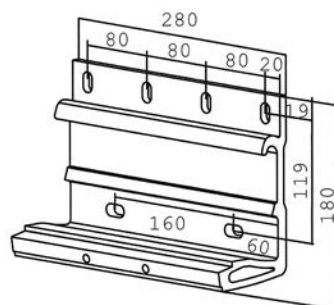

Vægbeslag 280 mm