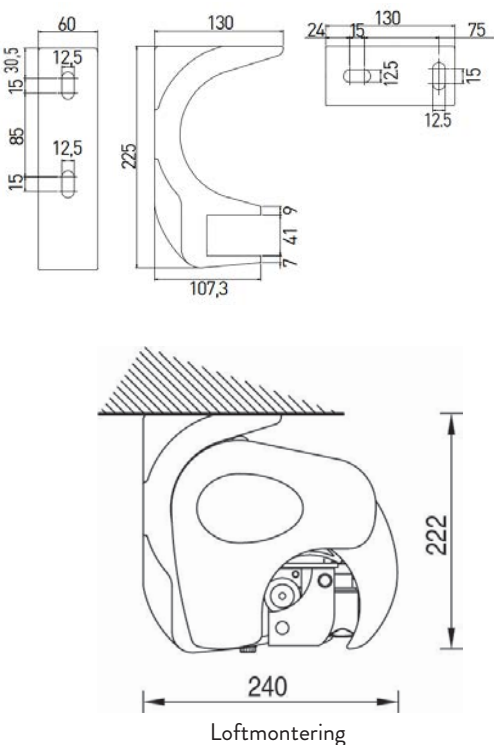

## Måltagning

Ved måltagning er det vigtigt at sikre sig, at vinduer og døre kan åbnes under den udsåede markise. Udfaldet måles fra væg parallelt med dugen til forkant af frontprofil. Markisens bredde (færdigmål) er det absolutte ydermål af markisens konstruktion.

Udfald	Mindste bredde
160 cm	205 cm
210 cm	255 cm
260 cm	305 cm
310 cm	355 cm
360 cm	405 cm

Monteringskonsol for loft

Monteringskonsol for væg