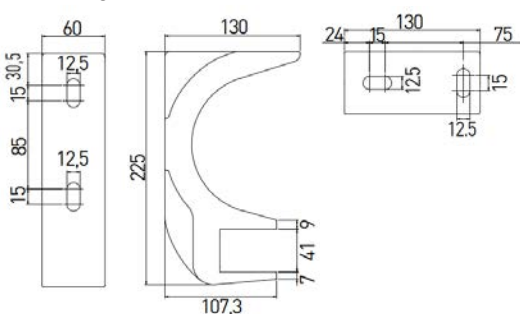

Montering

Markisen er opbygget omkring et gennemgående bærerør, hvorpå alle beslag monteres. Monteringsbeslagene kan monteres valgfrit, men så tæt på armene som muligt.

Udfald	Mindste bredde
160 cm	201 cm
210 cm	254 cm
260 cm	300 cm
310 cm	351 cm
360 cm	341 cm

Monteringskonsol for loft