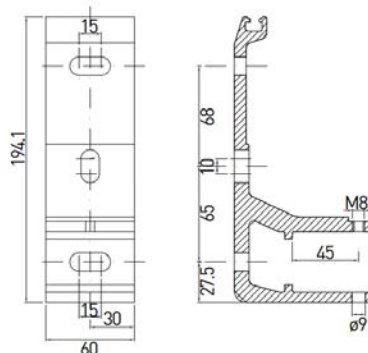

## Måltagning

Ved måltagning er det vigtigt at sikre sig, at vinduer og døre kan åbnes under den udslåede markise. Udfaldet måles fra væg parallelt med dugen til forkant af frontprofil. Markisens bredde (færdigmål) er det absolutte ydermål af markisens konstruktion.

## Montering

Markisen er opbygget omkring et gennemgående bærerør, hvorpå alle beslag monteres. Monteringsbeslagene kan monteres valgfrit, men så tæt på armene som muligt.

Udfald	Mindste bredde
160 cm	201 cm
210 cm	254 cm
260 cm	300 cm
310 cm	351 cm
360 cm	341 cm

Monteringskonsol for loft

Monteringskonsol for væg

Vægmontering med dækplade

Loftmontering

Vægmontering