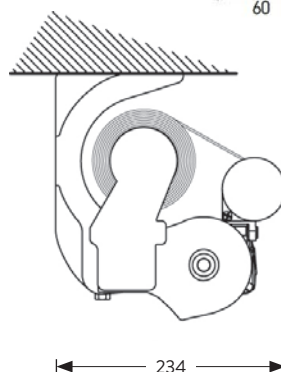

Loftmontering