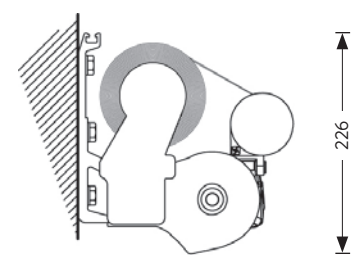

## Generelt

Acrimo 6560 er en moderne klassiker, og en videreudvikling af tidligere gennemprøvede markisetyper. Markisen anvendes hvor der er behov for større udfald (overdækkede arealer med fri passage under markisen, eks. terrasser, forretninger og altaner). Acrimo 6560 har standard udfald på 160, 210, 260, 310 og 360 cm, og kan laves op til 1200 cm i bredden med ubrudt dug. Armen kan trinløst justeres fra 0 til 90°, som sikrer at markisen kan justeres til præcis den hældning der ønskes. En udfaldsvinkel på min. 15-20° anbefales. Armene kører parallelt ud under markisedugen, hvorunder de umiddelbart er fastgjort på et bærerør, som giver en meget fleksibel montage.

## Måltagning

Ved måltagning er det vigtigt at sikre sig, at vinduer og døre kan åbnes under den udslåede markise. Udfaldet måles fra væg parallelt med dugen til forkant af frontprofil. Markisens bredde (færdigmål) er det absolutte ydermål af markisens konstruktion.

## Montering

Markisen er opbygget omkring et gennemgående bærerør, hvorpå alle beslag monteres. Monteringsbeslagene kan monteres valgfrit, men så tæt på armene som muligt.

Udfald	Mindste bredde
160 cm	201 cm
210 cm	254 cm
260 cm	300 cm
310 cm	351 cm
360 cm	341 cm

Monteringskonsol for loft

Monteringskonsol for væg

Vægmontering med dækplade

Loftmontering

Vægmontering