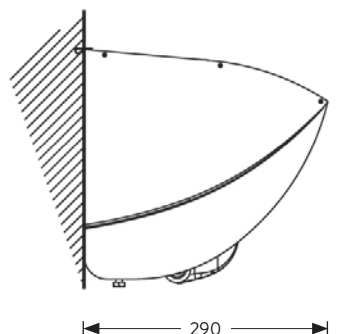

Vægmontering med dækplade