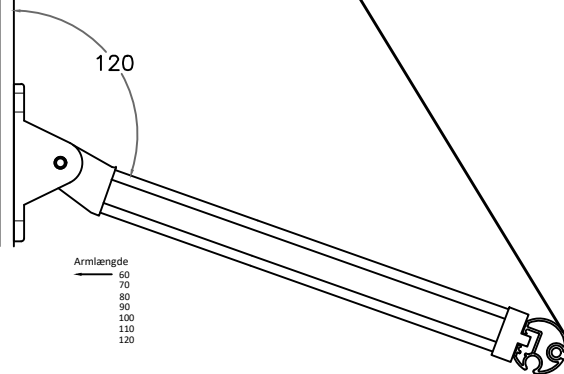

Konsol

150-200 mm

Konsol

150-200 mm

120

Armlængde
 60
 70
 80
 90
 100
 110
 120

4460 Faldarmsmarkise

Motorbetjening, arme m/ kraftige fjedre
 Direkte konsol