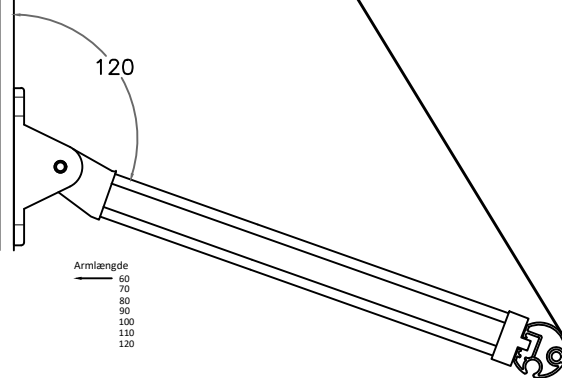

4460 Faldarmsmarkise

Motorbetjening, arme med kraftige fjedre
 Direkte vægmontage

Konsol

150-200 mm

Konsol

150-200 mm

120

Armlængde
 — 60
 — 70
 — 80
 — 90
 — 100
 — 110
 — 120

4460 Faldarmsmarkise

Motorbetjening, arme m/ kraftige fjedre
 Direkte konsol

Ændringer:	Antal	Konstr. Steen Nielsen	Udg.: 01
	Dato 12.11.15	Rev. Dato 00.00.00.	
Ordre nr.			
Acrimo A/S Tlf.: 46590777		Acrimo 4460	