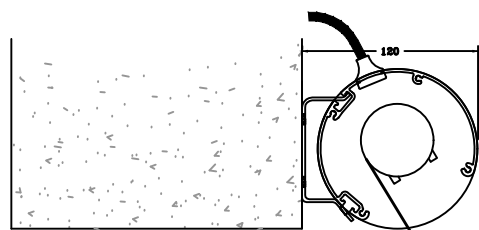

4460 Faldarmsmarkise

Motorbetjening, arme med kraftige fjedre
 Direkte vægmontage

Konsol

150-200 mm

Konsol

150-200 mm

120

Armlængde
 — 60
 — 70
 — 80
 — 90
 — 100
 — 110
 — 120