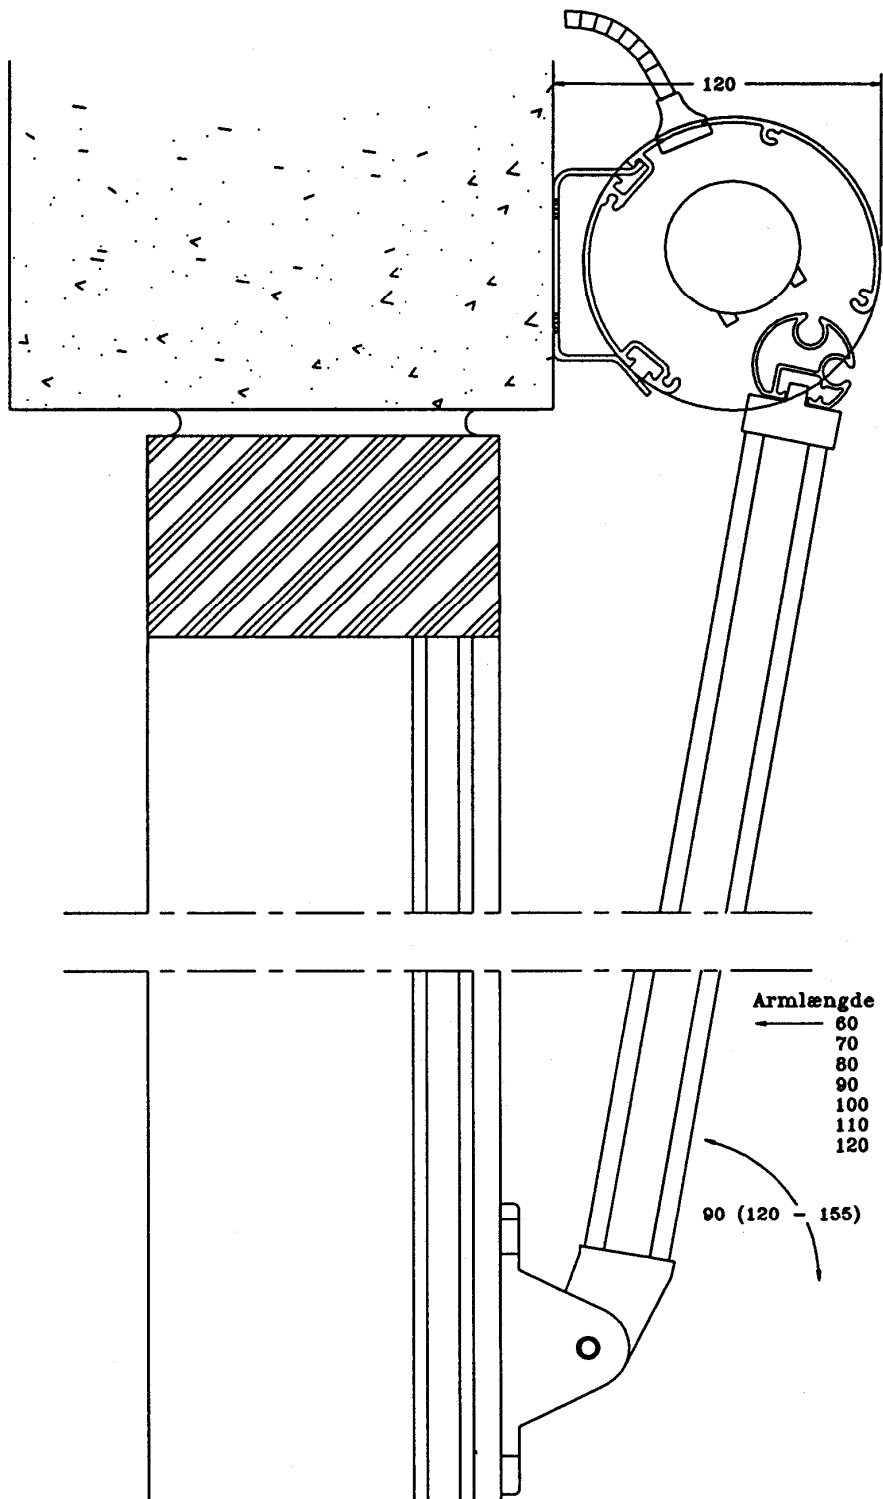

4460 Faldarmsmarkise

Motorbetjening, arme med kraftige fjedre
 Direkte vægmontage

Konsol

150-200 mm

Konsol

150-200 mm

120

Armlængde
 — 60
 — 70
 — 80
 — 90
 — 100
 — 110
 — 120

4460 Faldarmsmarkise

Motorbetjening, arme m/ kraftige fjedre
 Direkte konsol

Ændringer:	Antal	Konstr. Steen Nielsen	Udg.: 01
	Dato 12.11.15	Rev. Dato 00.00.00.	
Ordre nr.			
Acrimo A/S Tlf.: 46590777		Acrimo 4460	