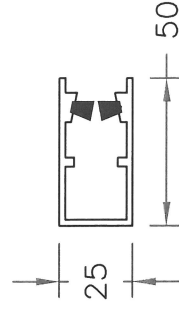

Sidesluser

Væg

Niche

Smal sluse

Ændringer:	Antal	Konstr. Steen Nielsen	Udg.: 01
	Date	Rev. Dato	
	28.08.13		
Ordre nr.		Acrimo 2900	
Acrimo Solafskærmning		Tlf.: 46590777	