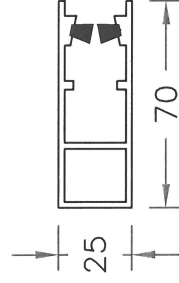

Sidesluser

Væg

Niche

Smal sluse

Ændringer:	Antal	Konstr. Steen Nielsen	Udg.: 01
	Date	Rev. Dato	
	28.08.13		
Ordre nr.		Acrimo 2900	
Acrimo Solafskærmning		Tlf.: 46590777	