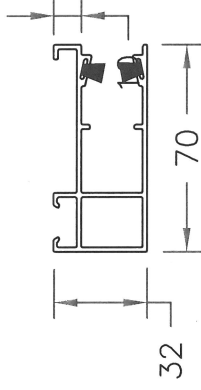

Sidesluser

Væg

Niche

Smal sluse

Ændringer:	Antal	Konstr. Steen Nielsen	Udg.: 01
	Date	Rev. Dato	
	28.08.13		
Ordre nr.		Acrimo 2900	
Acrimo Solafskærmning		Tlf.: 46590777	