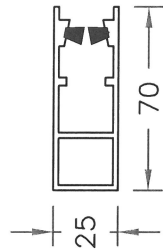

Sidesluser

Væg

Niche

Small sluse

Ændringer:	Konstr.	Udg.: 01
	Steen Nielsen	
	Antal	05.11.14
	Date	Rev. 00.00.00.
	Rev. Data	00.00.00.
Ordre nr.		
Acrimo Solafskærmning		Acrimo 2000
Tlf.: 46590777		