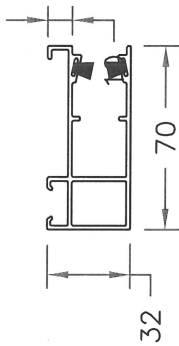

Sidesluser

Væg

Niche

Small sluse

Ændringer:	Konstr.	Udg.: 01
	Steen Nielsen	
	Antal	05.11.14
	Date	Rev. 00.00.00.
	Rev. Data	00.00.00.
Ordre nr.		
Acrimo Solafskærmning		Acrimo 2000
Tlf.: 46590777		