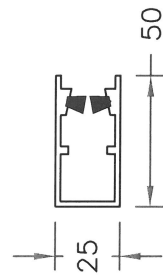

Sidesluser

Væg

Niche

Small sluse

Ændringer:	Konstr.	Udg.: 01
	Steen Nielsen	
	Antal	05.11.14
	Date	Rev. 00.00.00.
	Rev. Data	00.00.00.
Ordre nr.		
Acrimo Solafskærmning		Acrimo 2000
Tlf.: 46590777		